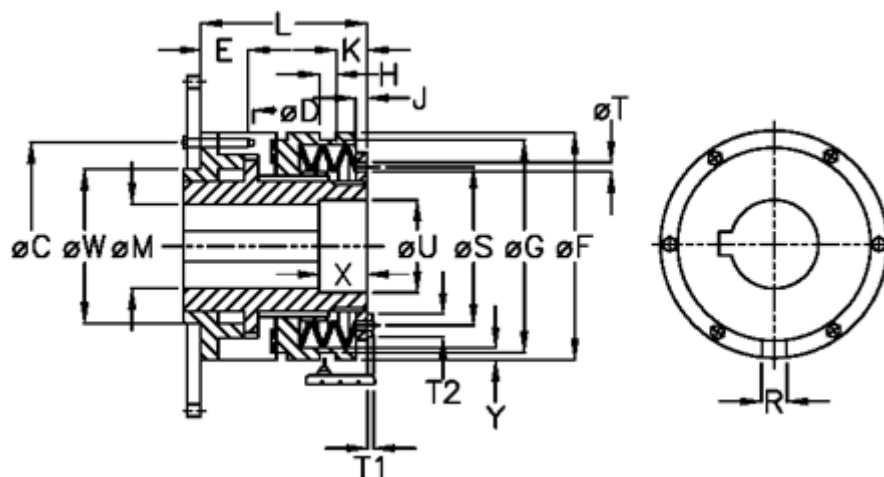

Varenummer: 46915524
 Beskrivelse: Sikkerhedskobling Safeguard B 55 LL

Mål

C = 125	L = 124.5	Tallerkenfjeder montering = 3x2L
D = 6xM10	M max = 55	Tallerkenfjeder udførelse = LL - svær
E = 15.0	M min = 24	U = 56
F = 146	R = 12	V = 16
G = 140.0	S = 104	W = 100
H = 9	T = 7	X = 30
J = 11.0	T1 = 5.5	Y = 2
K = 27.0	T2 = 13	Z = 0.1